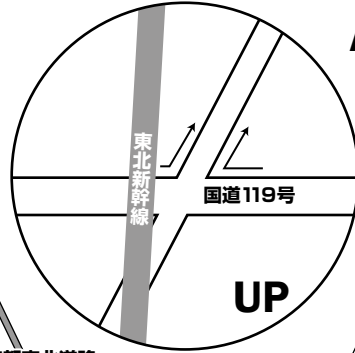

Classic Performance BRESCIA®

Access from Utsunomiya IC

宇都宮ICより宇都宮北道路直進→
突き当り左折→
国道119号新幹線ガード直後の信号左折→
突き当り左折→
直進300m先左側

Access Info.

Access from Fukushima, Sendai

国道4号南下→国道4号立体右折・日光方面へ→
国道119号新幹線ガード直前の信号右折→
突き当り左折→直進300m先左側

BRESCIA
Stockyard

Access from Kanuma IC

鹿沼ICより宇都宮方面へ直進→
宇都宮環状線左折→
国道119号新幹線ガード直後の信号左折→
突き当り左折→
直進300m先左側

Access from City Central

宇都宮市内より競輪場通り→
済生会病院前交差点を北へ→
突き当り左折→
直進300m先左側

Access from Oyama, Tokyo

国道4号バイパス直進→国道4号立体右方面へ→
国道119号新幹線ガード直前の信号右折→
突き当り左折→直進300m先左側